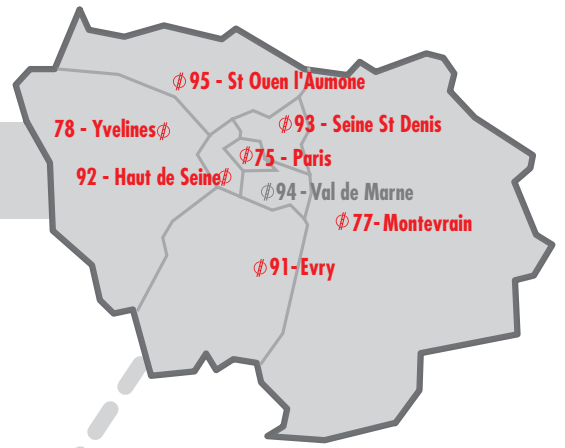

L'ECHELLE EUROPEENNE

LE RÉSEAU EN FRANCE
au 5 Septembre 2011

ZOOM
DE L'ILE DE FRANCE

LA RÉUNION

LA MARTINIQUE

 **POINTS DE VENTE FRANCHISÉS & INTÉGRÉS**

 **IMPLANTATIONS SOUHAITÉES**

**L'ECHELLE
EUROPEENNE**
POINT DE VENTE PILOTE