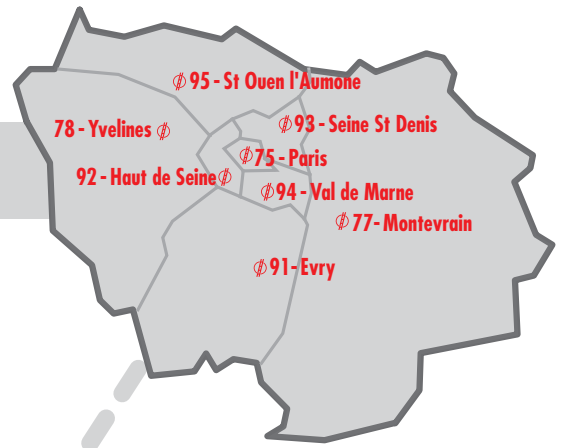

L'ECHELLE EUROPEENNE

LE RÉSEAU EN FRANCE

au 1^{er} Avril 2011

ZOOM
DE L'ILE DE FRANCE

LA RÉUNION

LA MARTINIQUE

POINTS DE VENTE FRANCHISÉS

⌘ IMPLANTATIONS SOUHAITÉES

L'ECHELLE
EUROPEENNE
POINT DE VENTE PILOTE